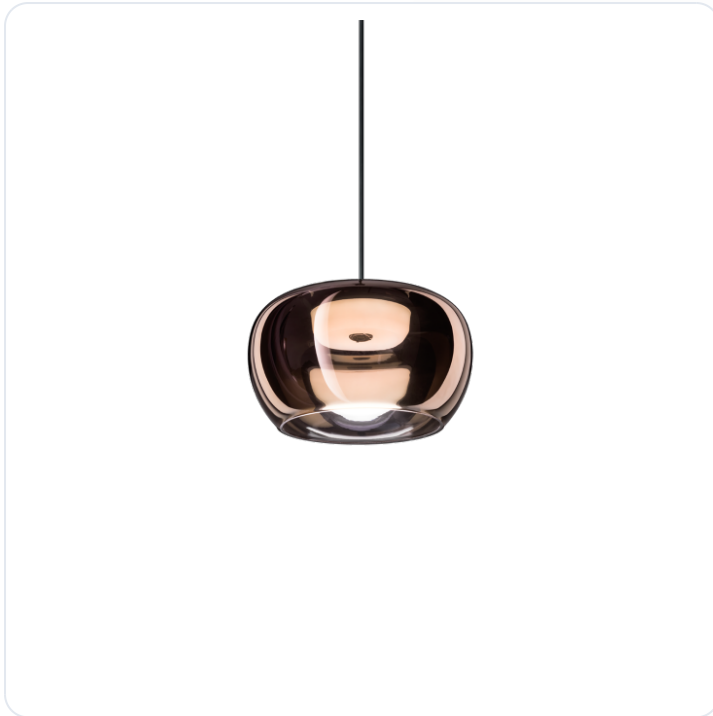

## WETRO CEILING SUSP 2.0 LED 1800-2850K P

Datablad productinformatie

ADVIESPRIJS EXCL. BTW

**€337.00**

PRODUCTGEGEVENS

**SKU:** 110208041

**Productpagina:**

[Bekijk product op wolfs.nl](#)

DOWNLOADS

• **Handleiding 1:**

[Open bestand](#)

WETRO CEILING SUSP 2.0 LED 1800-2850K P

### Omschrijving

Pendel armatuur Wetro 2.0, uitgevoerd in copper glas, voorzien van 12W warmwitte led (1800-2850K - 385Lm - CRI>90), fase afsnijding dimbaar. [Ø225/166; H:130; pendellengte: max. 4000mm] IP20