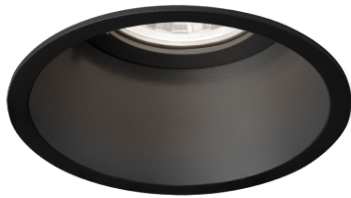

## DEEPER CEILING REC 1.0 LED 2000-3000K B

Datablad productinformatie

ADVIESPRIJS EXCL. BTW

**€102.50**

PRODUCTGEGEVENS

**SKU:** 110206726

**Productpagina:**

[Bekijk product op wolfs.nl](#)

DOWNLOADS

- **Handleiding 1:**

[Open bestand](#)

DEEPER CEILING REC 1.0 LED 2000-3000K B

### Omschrijving

DEEPER CEILING REC 1.0 LED 2000-3000K B