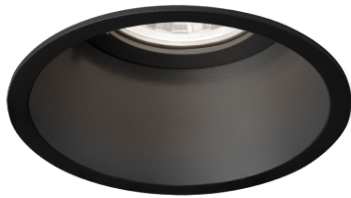

DEEPER CEILING REC 1.0 LED 2700K B

Datablad productinformatie

ADVIESPRIJS EXCL. BTW

€102.50

PRODUCTGEGEVENS

SKU: 110206724

Productpagina:

[Bekijk product op wolfs.nl](#)

DOWNLOADS

- **Handleiding 1:**

[Open bestand](#)

DEEPER CEILING REC 1.0 LED 2700K B

Omschrijving

DEEPER CEILING REC 1.0 LED 2700K B