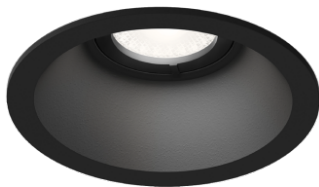

DEEP PETIT CEILING REC 1.0 2000-3000K B

Datablad productinformatie

ADVIESPRIJS EXCL. BTW

€79.00

PRODUCTGEGEVENS

SKU: 110206690

Productpagina:

[Bekijk product op wolfs.nl](#)

DOWNLOADS

• **Handleiding 1:**

[Open bestand](#)

DEEP PETIT CEILING REC 1.0 2000-3000K B

Omschrijving

Inbouwspot Deep Petit recessed 1.0. LED 6W, 2000-3000K, 440Lm, CRI>90, bundel 31°. Uitgevoerd in de kleur zwart. [Ø:80mm H:46mm IH:57mm, GM:68-70mm] IP20 (350mA)