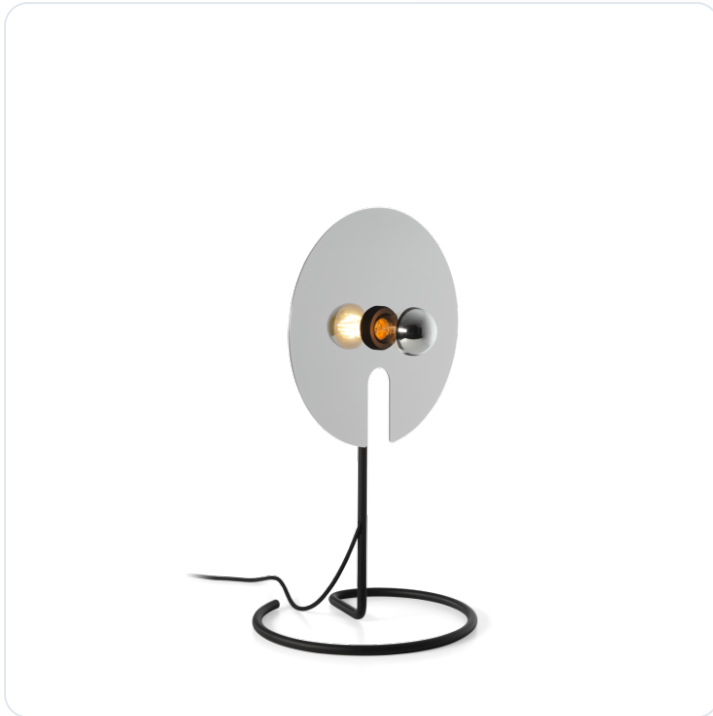

MIRRO TABLE 1.0 A60 L-B

Datablad productinformatie

ADVIESPRIJS EXCL. BTW

€295.00

PRODUCTGEGEVENS

SKU: 110206637

Productpagina:

[Bekijk product op wolfs.nl](#)

DOWNLOADS

• **Handleiding 1:**

[Open bestand](#)

MIRRO TABLE 1.0 A60 L-B

Omschrijving

MIRRO TABLE 1.0 A60 L-B