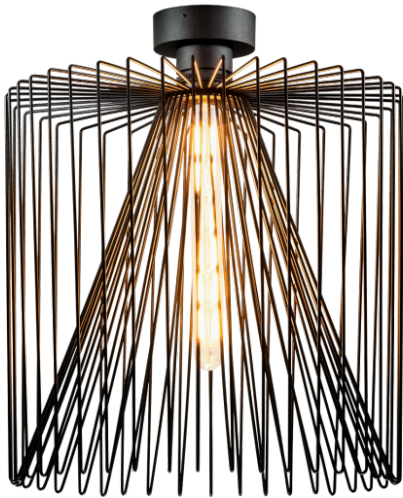

WIRO 3.8 WIRO CEILING SURF E27 B

Datablad productinformatie

ADVIESPRIJS EXCL. BTW

€407.00

PRODUCTGEGEVENS

SKU: 110206592

Productpagina:

[Bekijk product op wolfs.nl](#)

DOWNLOADS

- **Handleiding 1:**

[Open bestand](#)

WIRO 3.8 WIRO CEILING SURF E27 B

Omschrijving

Plafond opbouw armatuur Wiro 3.8, uitgevoerd in zwart powder coated steel, geschikt voor 1 x E27. [Ø387; H:390mm]