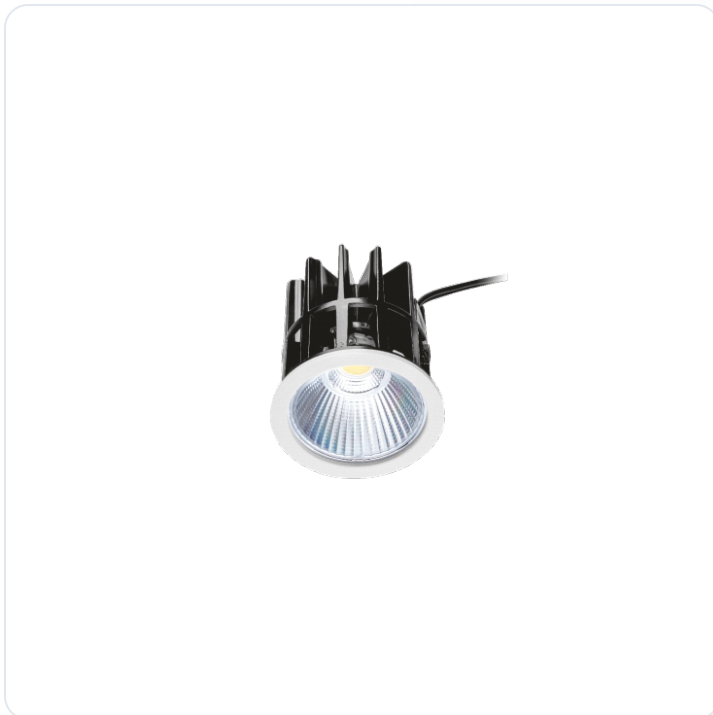

## LED MODULE 50 HO 2700K W

Datablad productinformatie

ADVIESPRIJS EXCL. BTW

**€76.00**

PRODUCTGEGEVENS

**SKU:** 110206522

**Productpagina:**

[Bekijk product op wolfs.nl](#)

DOWNLOADS

- **Handleiding 1:**

[Open bestand](#)

LED MODULE 50 HO 2700K W

### Omschrijving

LED MODULE 50 HO 2700K W