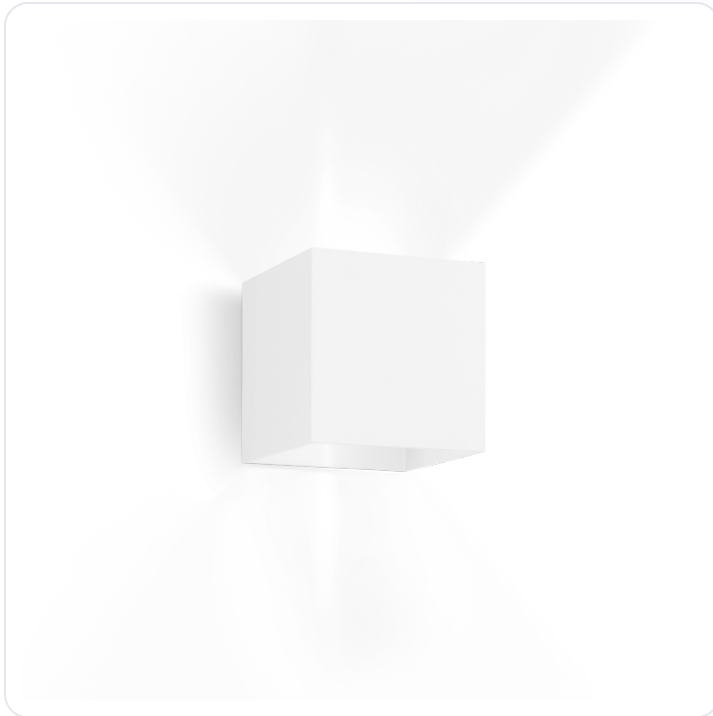

BOX OUTDOOR WALL SURF 2.0 LED 2700K W

Datablad productinformatie

ADVIESPRIJS EXCL. BTW

€219.00

PRODUCTGEGEVENS

SKU: 110206406

Productpagina:

[Bekijk product op wolfs.nl](#)

DOWNLOADS

- **Handleiding 1:**

[Open bestand](#)

BOX OUTDOOR WALL SURF 2.0 LED 2700K W

Omschrijving

BOX OUTDOOR WALL SURF 2.0 LED 2700K W