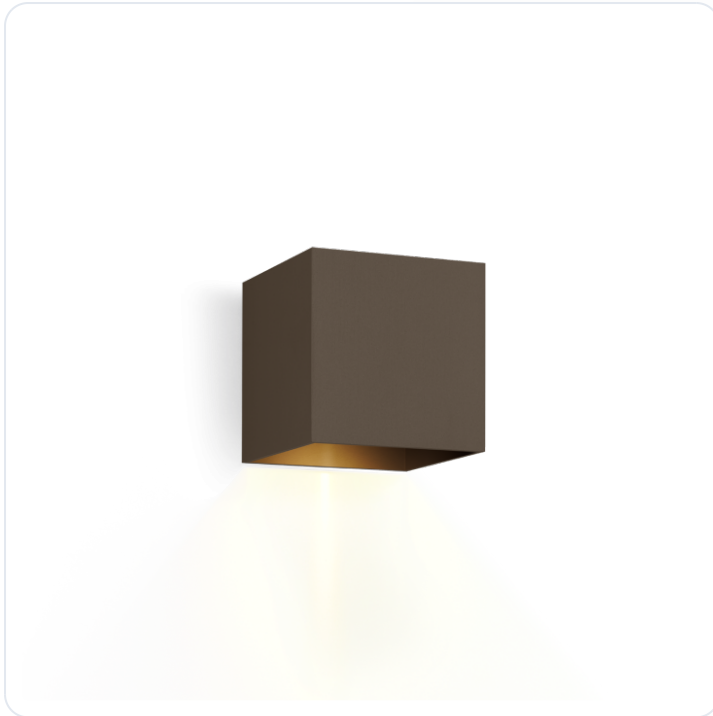

BOX OUTDOOR WALL SURF 1.0 LED 2700K Q

Datablad productinformatie

ADVIESPRIJS EXCL. BTW

€198.00

PRODUCTGEGEVENS

SKU: 110206395

Productpagina:

[Bekijk product op wolfs.nl](#)

DOWNLOADS

• **Handleiding 1:**

[Open bestand](#)

BOX OUTDOOR WALL SURF 1.0 LED 2700K Q

Omschrijving

BOX OUTDOOR WALL SURF 1.0 LED 2700K Q