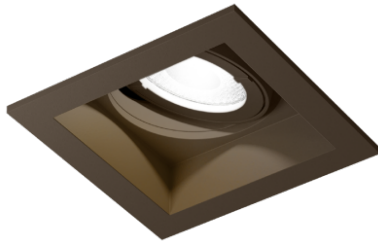

PLANO PETIT CEILING REC 1.0 LED 2700K Q

Datablad productinformatie

ADVIESPRIJS EXCL. BTW

€98.00

PRODUCTGEGEVENS

SKU: 110206284

Productpagina:

[Bekijk product op wolfs.nl](#)

DOWNLOADS

- **Handleiding 1:**

[Open bestand](#)

PLANO PETIT CEILING REC 1.0 LED 2700K Q

Omschrijving

PLANO PETIT CEILING REC 1.0 LED 2700K Q