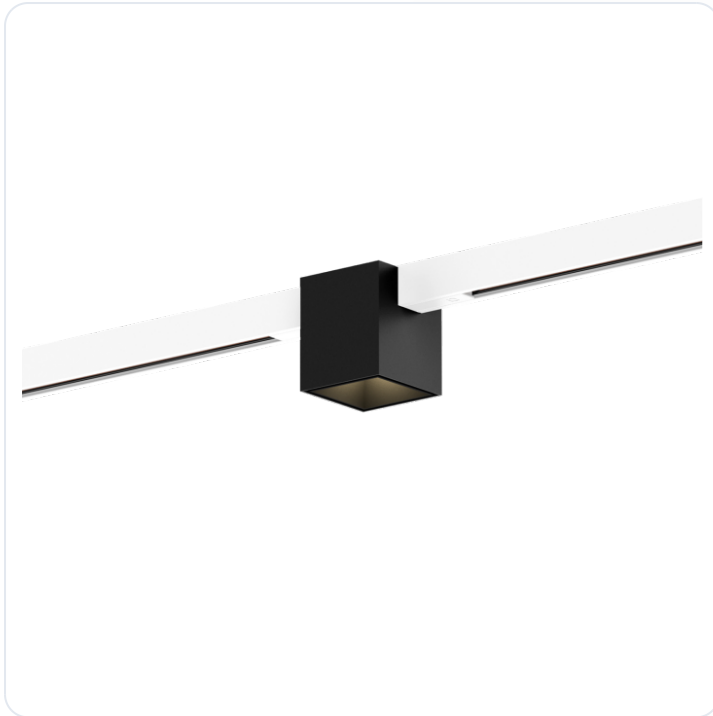

BOX MINI ON TRACK 48V SYSTEM 1.0 LED DAL

Datablad productinformatie

ADVIESPRIJS EXCL. BTW

€236.00

PRODUCTGEGEVENS

SKU: 110205792

Productpagina:

[Bekijk product op wolfs.nl](#)

DOWNLOADS

• **Handleiding 1:**

[Open bestand](#)

BOX MINI ON TRACK 48V SYSTEM 1.0 LED DAL

Omschrijving

BOX MINI ON TRACK 48V SYSTEM 1.0 LED DALI DIM 7W CRI90 3000K WHITE ADAPTER + B HOUSING / I. REFLECTOR