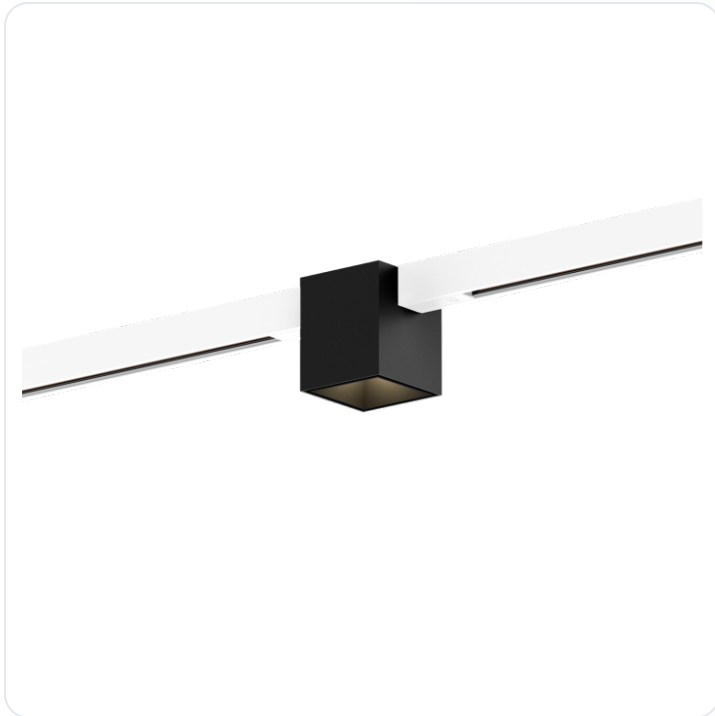

BOX MINI ON TRACK 48V SYSTEM 1.0 LED DAL

Datablad productinformatie

ADVIESPRIJS EXCL. BTW

€236.00

PRODUCTGEGEVENS

SKU: 110205791

Productpagina:

[Bekijk product op wolfs.nl](#)

DOWNLOADS

• **Handleiding 1:**

[Open bestand](#)

BOX MINI ON TRACK 48V SYSTEM 1.0 LED DAL

Omschrijving

BOX MINI ON TRACK 48V SYSTEM 1.0 LED DALI DIM 7W CRI90 2700K WHITE ADAPTER + B HOUSING / I. REFLECTOR