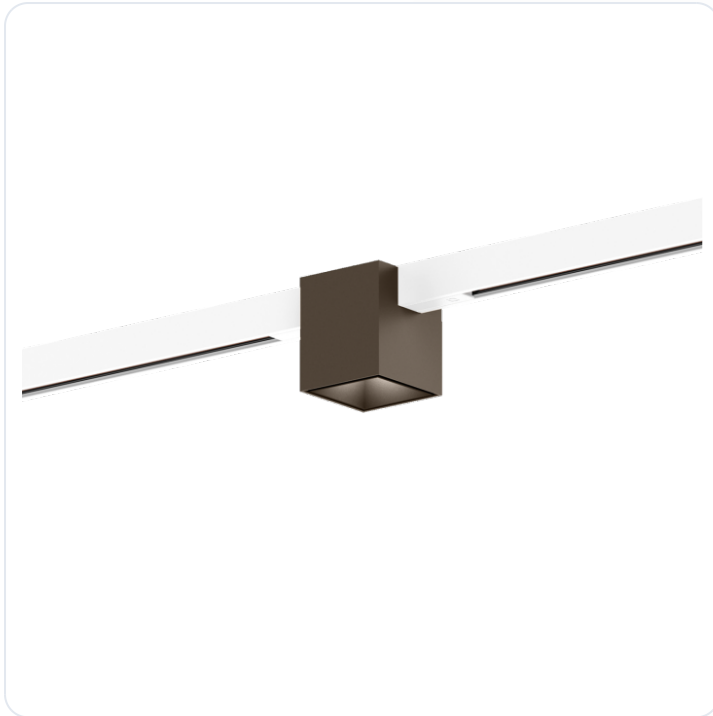

BOX MINI ON TRACK 48V SYSTEM 1.0 LED DAL

Datablad productinformatie

ADVIESPRIJS EXCL. BTW

€236.00

PRODUCTGEGEVENS

SKU: 110205786

Productpagina:

[Bekijk product op wolfs.nl](#)

DOWNLOADS

- **Handleiding 1:**

[Open bestand](#)

BOX MINI ON TRACK 48V SYSTEM 1.0 LED DAL

Omschrijving

BOX MINI ON TRACK 48V SYSTEM 1.0 LED DALI DIM 7W CRI90 3000K WHITE ADAPTER + Q HOUSING / I. REFLECTOR