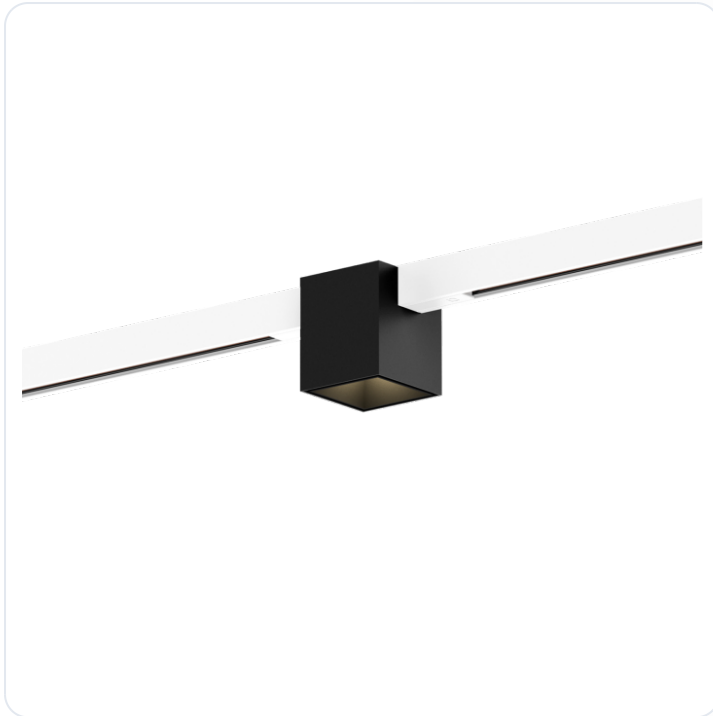

BOX MINI ON TRACK 48V SYSTEM 1.0 LED NON

Datablad productinformatie

ADVIESPRIJS EXCL. BTW

€188.00

PRODUCTGEGEVENS

SKU: 110205756

Productpagina:

[Bekijk product op wolfs.nl](#)

DOWNLOADS

• **Handleiding 1:**

[Open bestand](#)

BOX MINI ON TRACK 48V SYSTEM 1.0 LED NON

Omschrijving

BOX MINI ON TRACK 48V SYSTEM 1.0 LED NON DIM 7W CRI90 3000K WHITE ADAPTER + B HOUSING / I. REFLECTOR