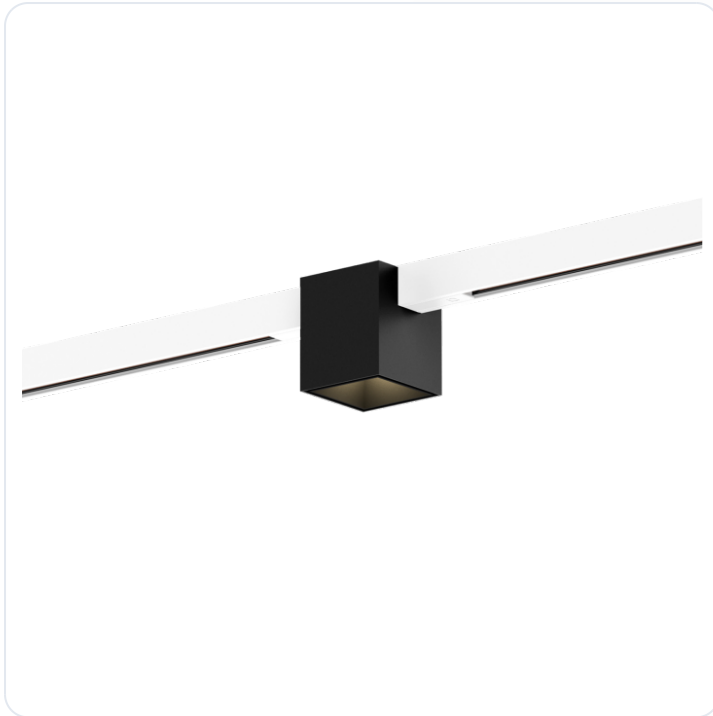

BOX MINI ON TRACK 48V SYSTEM 1.0 LED NON

Datablad productinformatie

ADVIESPRIJS EXCL. BTW

€188.00

PRODUCTGEGEVENS

SKU: 110205755

Productpagina:

[Bekijk product op wolfs.nl](#)

DOWNLOADS

• **Handleiding 1:**

[Open bestand](#)

BOX MINI ON TRACK 48V SYSTEM 1.0 LED NON

Omschrijving

BOX MINI ON TRACK 48V SYSTEM 1.0 LED NON DIM 7W CRI90 2700K WHITE ADAPTER + B HOUSING / I. REFLECTOR