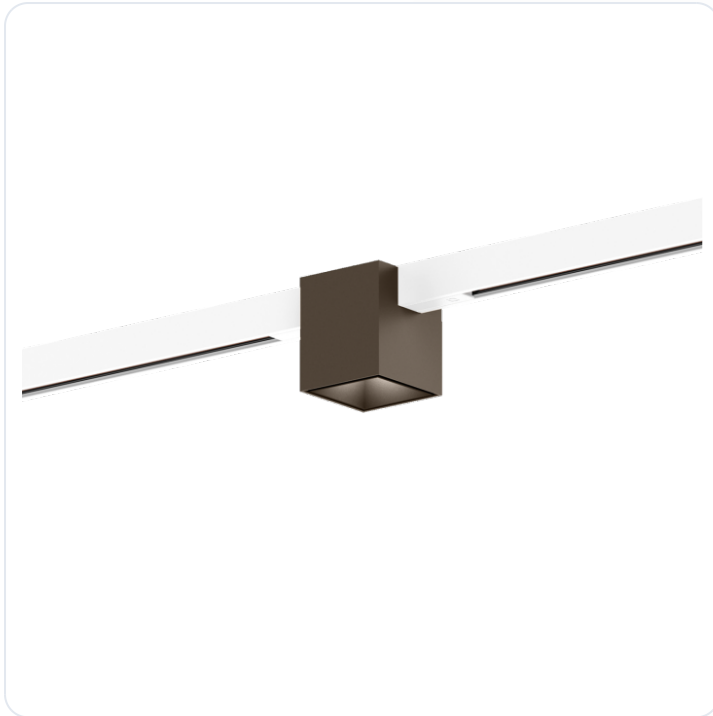

BOX MINI ON TRACK 48V SYSTEM 1.0 LED NON

Datablad productinformatie

ADVIESPRIJS EXCL. BTW

€188.00

PRODUCTGEGEVENS

SKU: 110205750

Productpagina:

[Bekijk product op wolfs.nl](#)

DOWNLOADS

• **Handleiding 1:**

[Open bestand](#)

BOX MINI ON TRACK 48V SYSTEM 1.0 LED NON

Omschrijving

BOX MINI ON TRACK 48V SYSTEM 1.0 LED NON DIM 7W CRI90 3000K WHITE ADAPTER + Q HOUSING / I. REFLECTOR