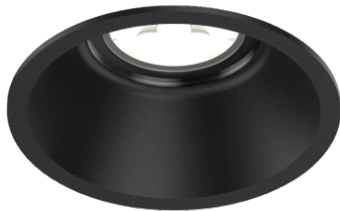

DEEP IP65 CEILING RECESSED 1.0 LED 6/9W

Datablad productinformatie

ADVIESPRIJS EXCL. BTW

€110.00

PRODUCTGEGEVENS

SKU: 110205583

Productpagina:

[Bekijk product op wolfs.nl](#)

DOWNLOADS

• **Handleiding 1:**

[Open bestand](#)

DEEP IP65 CEILING RECESSED 1.0 LED 6/9W

Omschrijving

DEEP IP65 CEILING RECESSED 1.0 LED 6/9W CRI90 3000K BLACK BLADE SPRINGS