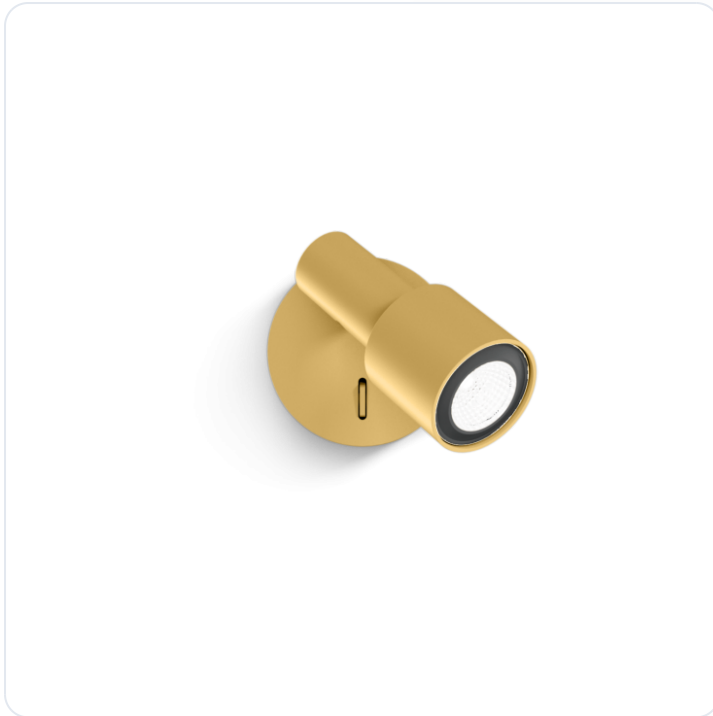

SARA SNOOZE 1.0 PAR16 G

Datablad productinformatie

ADVIESPRIJS EXCL. BTW

€159.00

PRODUCTGEGEVENS

SKU: 110204321

Productpagina:

[Bekijk product op wolfs.nl](#)

DOWNLOADS

• **Handleiding 1:**

[Open bestand](#)

SARA SNOOZE 1.0 PAR16 G

Omschrijving

Wand opbouwspot Sara Snooze 1.0 PAR16 uitgevoerd in de kleur goud. PAR 16 max.12W GU10, incl. aan/uit schakelaar. [Ø55 x 115, voet: Ø82 x 32] IP20.