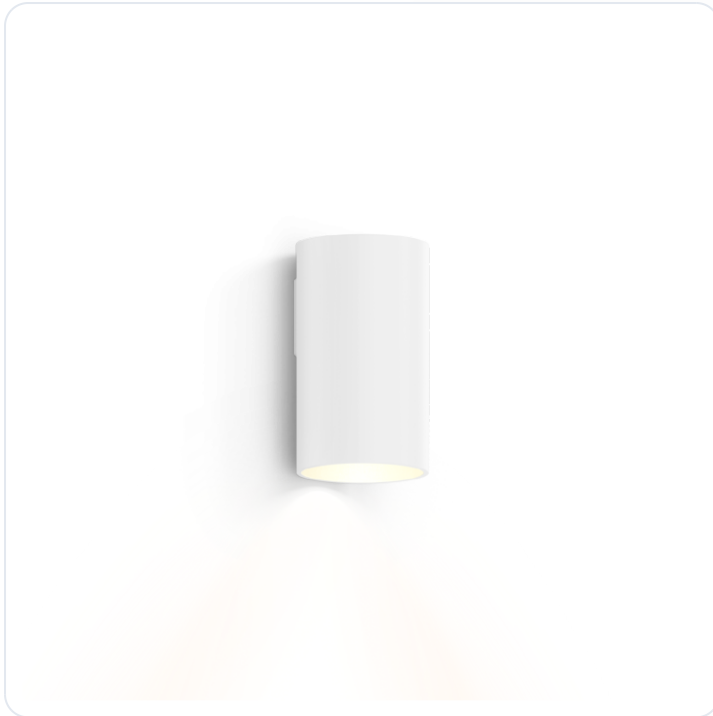

RAY MINI 1.0 PAR16 W MAX 50W GU10 220-24

Datablad productinformatie

ADVIESPRIJS EXCL. BTW

€67.00

PRODUCTGEGEVENS

SKU: 110203407

Productpagina:

[Bekijk product op wolfs.nl](#)

DOWNLOADS

• **Handleiding 1:**

[Open bestand](#)

RAY MINI 1.0 PAR16 W MAX 50W GU10 220-24

Omschrijving

Wandlamp Ray Mini 1.0 excl. lichtbron max 50W GU10 220-240VAC, kleur wit, triac dimbaar [Ø67x115mm] IP20