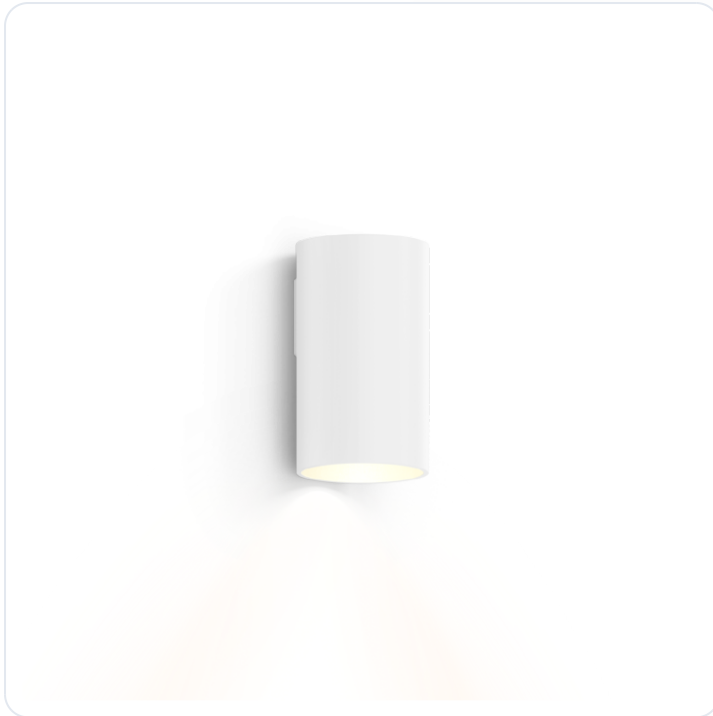

## RAY MINI 1.0 PAR16 W MAX 50W GU10 220-24

Datablad productinformatie

ADVIESPRIJS EXCL. BTW

**€67.00**

PRODUCTGEGEVENS

**SKU:** 110203407

**Productpagina:**

[Bekijk product op wolfs.nl](#)

DOWNLOADS

• **Handleiding 1:**

[Open bestand](#)

RAY MINI 1.0 PAR16 W MAX 50W GU10 220-24

### Omschrijving

Wandlamp Ray Mini 1.0 excl. lichtbron max 50W GU10 220-240VAC, kleur wit, triac dimbaar [Ø67x115mm] IP20