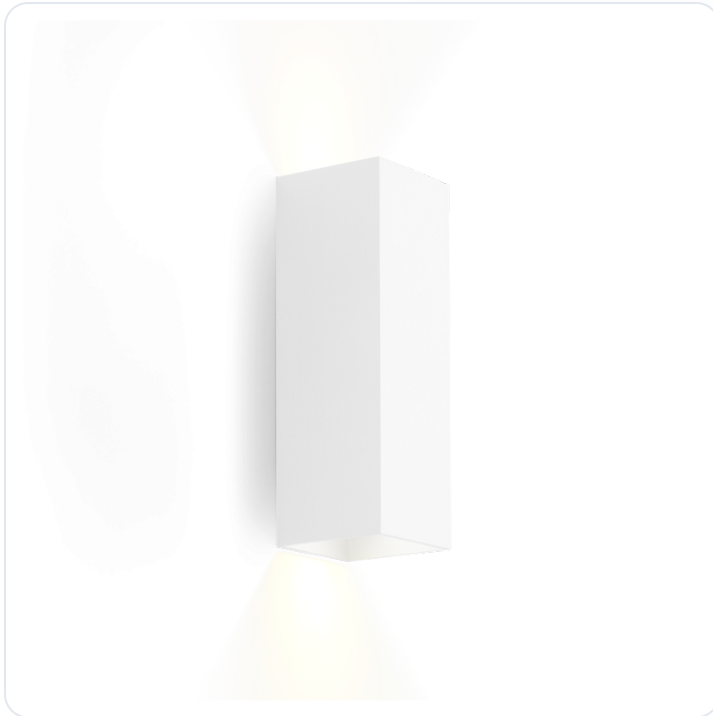

BOX MINI 2.0 PAR16 W 2xMAX 50W GU10 220-

Datablad productinformatie

ADVIESPRIJS EXCL. BTW

€88.00

PRODUCTGEGEVENS

SKU: 110203348

Productpagina:

[Bekijk product op wolfs.nl](#)

DOWNLOADS

• **Handleiding 1:**

[Open bestand](#)

BOX MINI 2.0 PAR16 W 2xMAX 50W GU10 220-

Omschrijving

Wand opbouw armatuur Box Mini 2.0, uitgevoerd in de kleur wit, geschikt voor 2 x GU10. [67x67x200mm] IP20