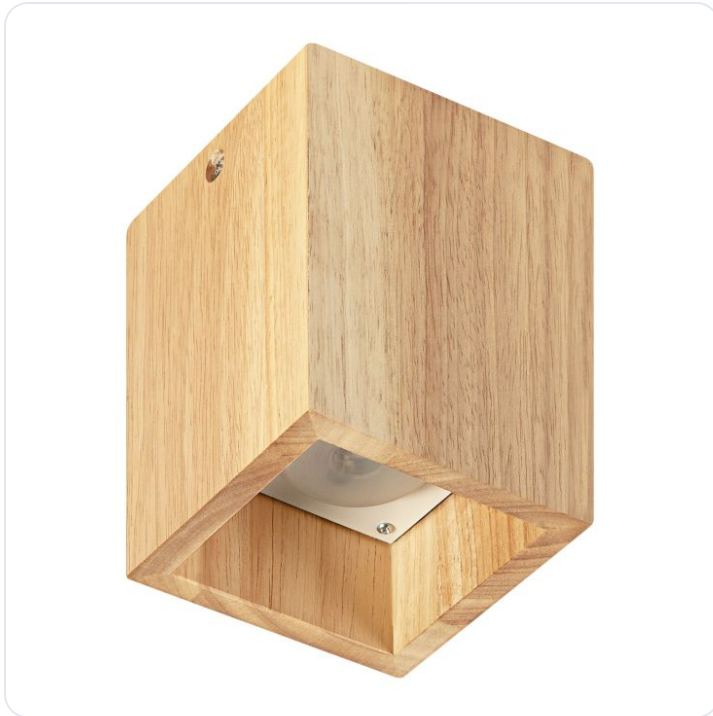

## SMART WIFI DECOR WOOD CEILING TWWD LEDV

Datablad productinformatie

ADVIESPRIJS EXCL. BTW

**€78.38**

PRODUCTGEGEVENS

**SKU:** 107257165

**Productpagina:**

[Bekijk product op wolfs.nl](#)

SMART WIFI DECOR WOOD CEILING TWWD LEDV

### Omschrijving

SMART WIFI DECOR WOOD CEILING TWWD LEDV