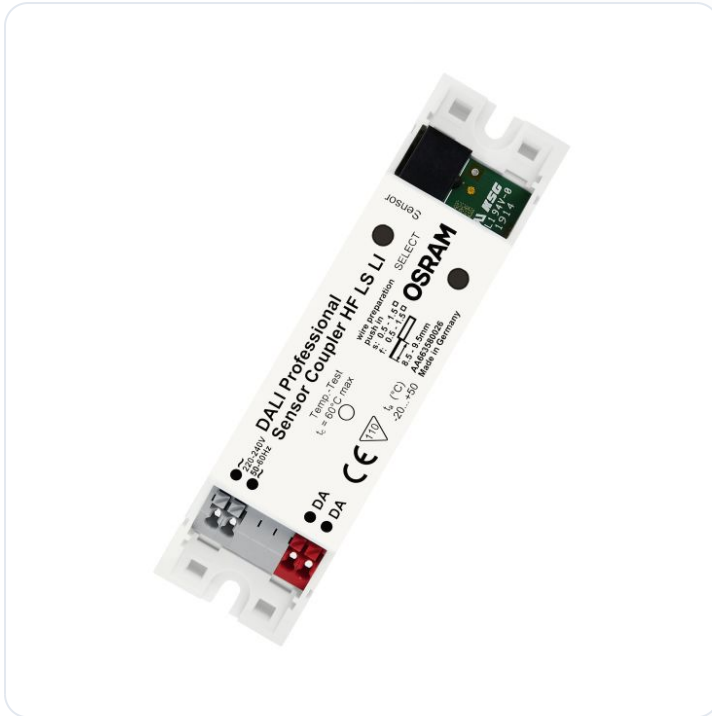

DALI COUPLER HF G2 FS1

Datablad productinformatie

ADVIESPRIJS EXCL. BTW

€116.88

PRODUCTGEGEVENS

SKU: 107257139

Productpagina:

[Bekijk product op wolfs.nl](#)

DALI COUPLER HF G2 FS1

Omschrijving

DALI COUPLER HF G2 FS1