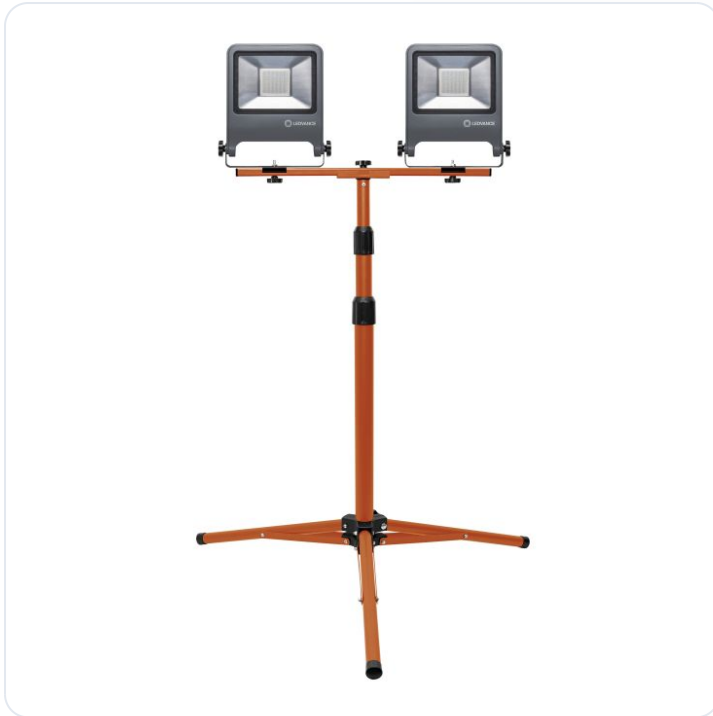

LED WORKLIGHT 2X50W 840 TRIPOD LEDV

Datablad productinformatie

ADVIESPRIJS EXCL. BTW

€242.71

PRODUCTGEGEVENS

SKU: 107254293

Productpagina:

[Bekijk product op wolfs.nl](#)

LED WORKLIGHT 2X50W 840 TRIPOD LEDV

Omschrijving

LED WORKLIGHT 2X50W 840 TRIPOD LEDV