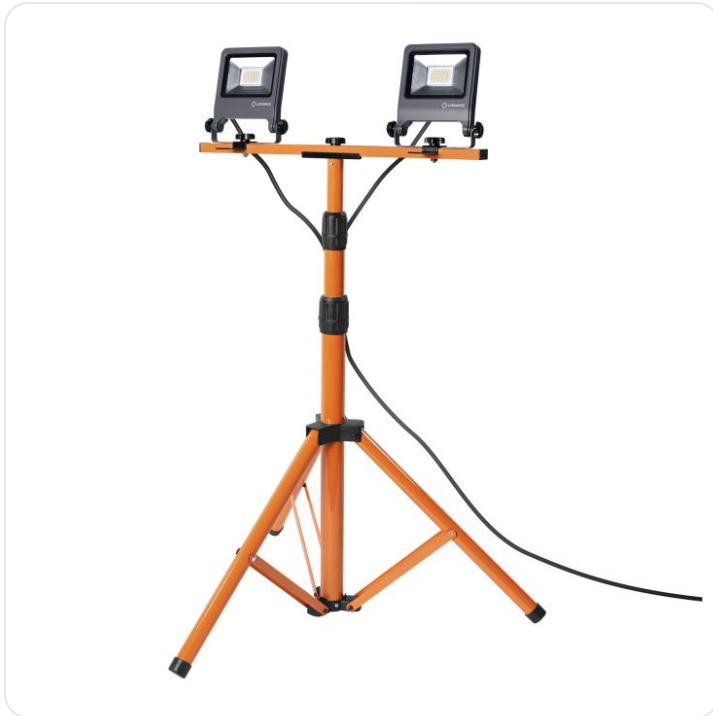

LED WORKLIGHT 2X20W 840 TRIPOD LEDV

Datablad productinformatie

ADVIESPRIJS EXCL. BTW

€121.36

PRODUCTGEGEVENS

SKU: 107254291

Productpagina:

[Bekijk product op wolfs.nl](#)

LED WORKLIGHT 2X20W 840 TRIPOD LEDV

Omschrijving

LED WORKLIGHT 2X20W 840 TRIPOD LEDV