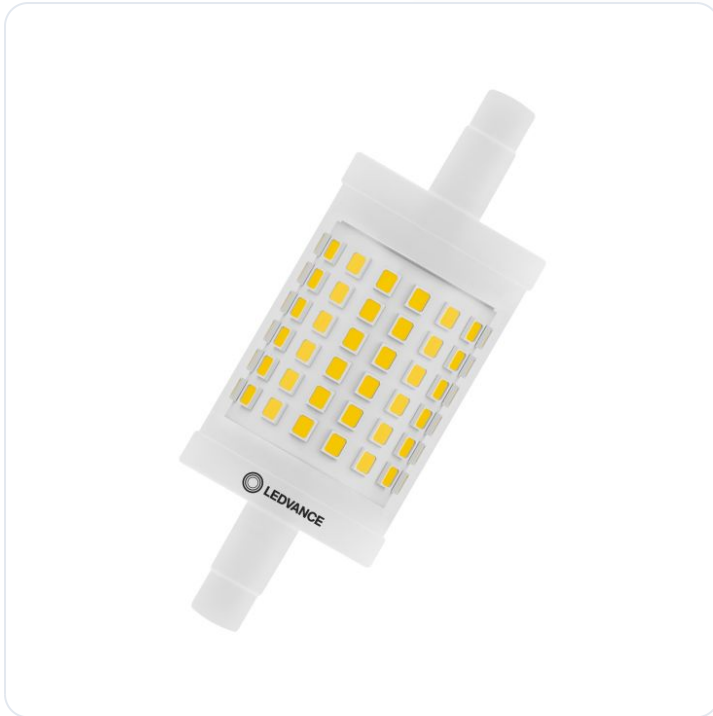

LED LINE78 100 11.5W 827 R7S P LEDV

Datablad productinformatie

ADVIESPRIJS EXCL. BTW

€24.00

PRODUCTGEGEVENS

SKU: 107252528

Productpagina:

[Bekijk product op wolfs.nl](#)

LED LINE78 100 11.5W 827 R7S P LEDV

Omschrijving

LED LINE78 100 11.5W 827 R7S P LEDV