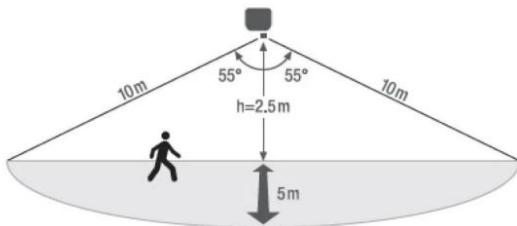

Floodlight sensor LED 20W/4000K zwart

Datablad productinformatie

Time:
8 seconds to 12 minutes

Lux:
0-1000 Lux

Range:
2m-10m

ADVIESPRIJS INCL. BTW

€51.45

PRODUCTGEGEVENS

SKU: 107201258

Productpagina:

[Bekijk product op wolfs.nl](#)

Floodlight sensor LED 20W/4000K zwart

Omschrijving

Floodlight met bewegingsmelder LED 20W, 2000Lm, 4000K, stralingshoek 100°, uitgevoerd in de kleur zwart, IP65