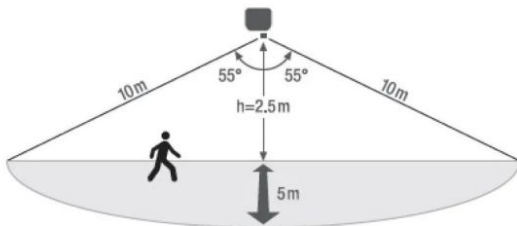

## Floodlight sensor LED 20W/4000K zwart

Datablad productinformatie

Time:  
8 seconds to 12 minutes

Lux:  
0-1000 Lux

Range:  
2m-10m

ADVIESPRIJS EXCL. BTW

**€51.45**

PRODUCTGEGEVENS

### Omschrijving

Floodlight met bewegingsmelder LED 20W, 2000Lm, 4000K, stralingshoek 100°, uitgevoerd in de kleur zwart, IP65