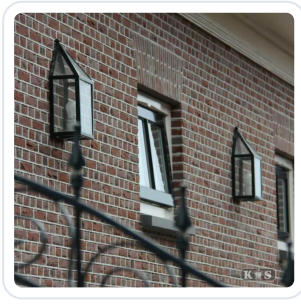

Afbeeldingen

Gerelateerde artikelen

Foto	Artikel	SKU	Adviesprijs excl. BTW
	E27 Edison 7W 725lm 2500K goud dimbaar Bekijk product	107208482	€12.50