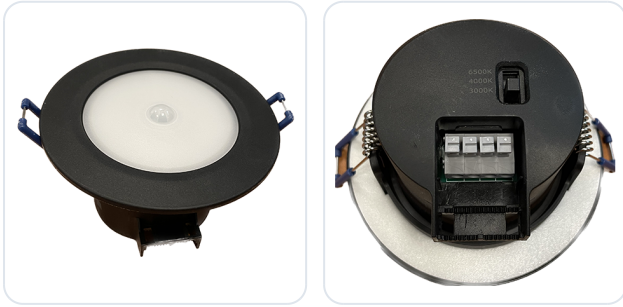

Afbeeldingen

Gerelateerde artikelen

Foto	Artikel	SKU	Adviesprijs incl. BTW
	Eurosnor met stekker 2x0.75/150cm Bekijk product	071657532	€3.60
	Wieland Bekijk product	WIELAND-CONF	€1.60