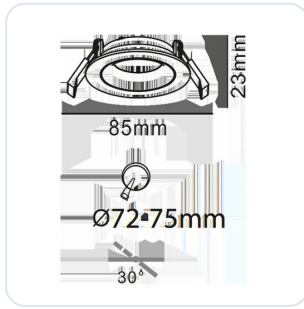

Afbeeldingen

Gerelateerde artikelen

Foto	Artikel	SKU	Adviesprijs excl. BTW
	Osram LED driver 350mA 19W triac dimbaar Bekijk product	107906376	€18.96
	Fitting GU10 Bekijk product	FITTING-GU10-CONF	€1.55
	LED module 50mm Bekijk product	LED-MODULE-50MM-CONF	€29.04
	GU10 50mm Philips lamp Bekijk product	GU10-50MM-PHILIPS-LAMP-CONF	€6.37