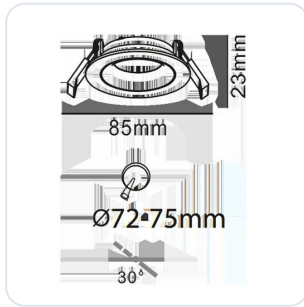

Afbeeldingen

Gerelateerde artikelen

Foto	Artikel	SKU	Adviesprijs incl. BTW
	Fitting GU10 Bekijk product	FITTING-GU10-CONF	€1.55
	LED module 50mm Bekijk product	LED-MODULE-50MM-CONF	€29.04
	GU10 50mm Philips lamp Bekijk product	GU10-50MM-PHILIPS-LAMP-CONF	€6.37