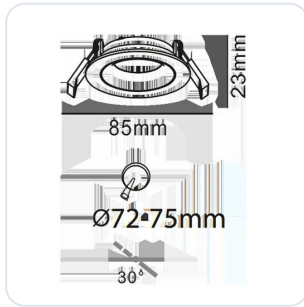

Inbouwspot WV201 zwart

Omschrijving

Inbouwspot WV201 in de kleur zwart, geschikt voor LED modules en GU10 lichtbronnen, GM:71mm; BM:85mm; IH afhankelijk van de gekozen lichtbron

Afbeeldingen

Gerelateerde artikelen

Foto	Artikel	SKU	Adviesprijs excl. BTW
	Osram LED driver 350mA 19W triac dimbaar Bekijk product	107906376	€18.96
	Fitting GU10 Bekijk product	FITTING-GU10-CONF	€1.55
	LED module 50mm Bekijk product	LED-MODULE-50MM-CONF	€29.04
	GU10 50mm Philips lamp Bekijk product	GU10-50MM-PHILIPS-LAMP-CONF	€6.37