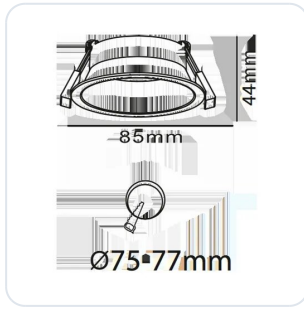

Inbouwspot WV202 zwart

Omschrijving

Inbouwspot WV202 verdiept in de kleur zwart, geschikt voor LED modules en GU10 lichtbronnen, GM:77mm; BM:85mm; IH afhankelijk van de gekozen lichtbron WV202

Afbeeldingen