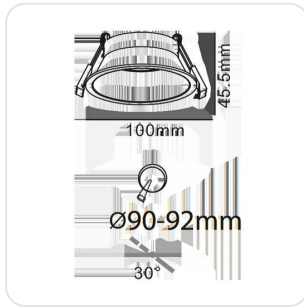

Afbeeldingen

Gerelateerde artikelen

Foto	Artikel	SKU	Adviesprijs excl. BTW
	Osram LED driver 350mA 19W triac dimbaar Bekijk product	107906376	€18.96
	Fitting GU10 Bekijk product	FITTING-GU10-CONF	€1.55
	LED module 50mm Bekijk product	LED-MODULE-50MM-CONF	€29.04
	GU10 50mm Philips lamp Bekijk product	GU10-50MM-PHILIPS-LAMP-CONF	€6.37