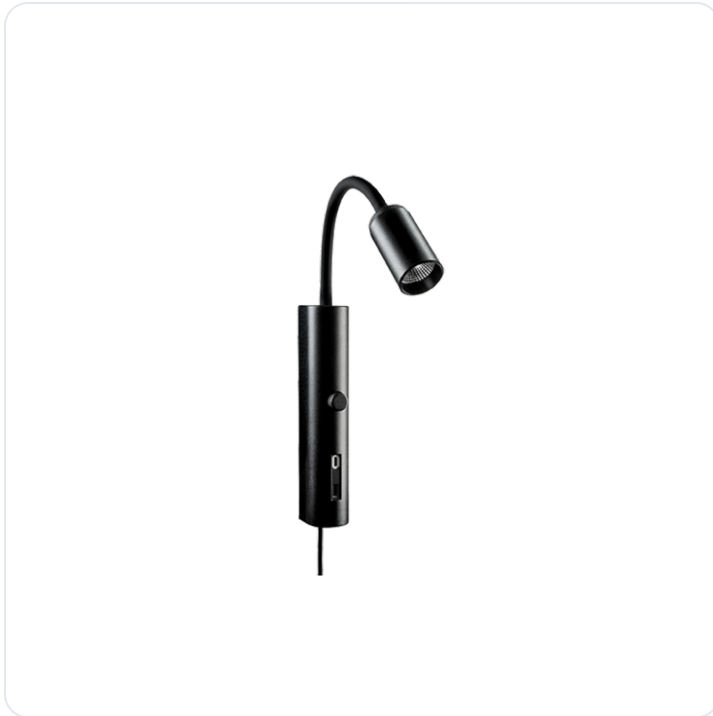

## Tube Wall zwart USB 2700K Fase afsnijdin

Datablad productinformatie

ADVIESPRIJS EXCL. BTW

**€138.00**

PRODUCTGEGEVENS

**SKU:** 085634004

**Productpagina:**

[Bekijk product op wolfs.nl](#)

Tube Wall zwart USB 2700K Fase afsnijdin

### Omschrijving

Bedwandlamp Tube Wall, 8W LED 2700K, 350Lm, CRI98, bundel 38°, met geïntegreerde dimfunctie, verstelbare arm met verdiepte LED module (anit-verblinding), uitgevoerd in de kleur zwart. Voorzien van USB-A en USB-C aansluiting. [H:223mm B:45mm D:47mm] IP20 (optioneel bij te bestellen ee legplankje voor de telefoon)