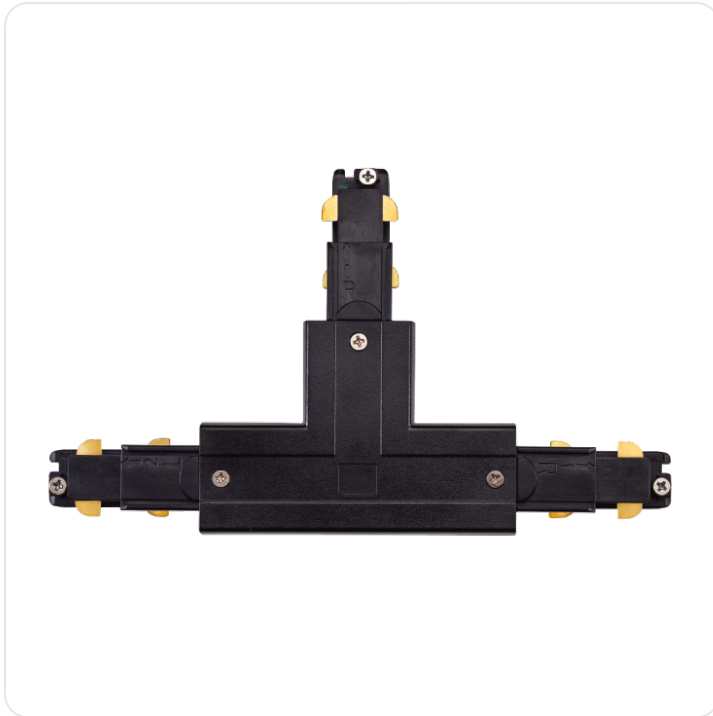

Shoptline Dali T-Connector (L2) zwart

Datablad productinformatie

ADVIESPRIJS EXCL. BTW

€48.00

PRODUCTGEGEVENS

SKU: 085633980

Productpagina:

[Bekijk product op wolfs.nl](#)

Shoptline Dali T-Connector (L2) zwart

Omschrijving

Shoptline Dali T-Connector (L2) zwart