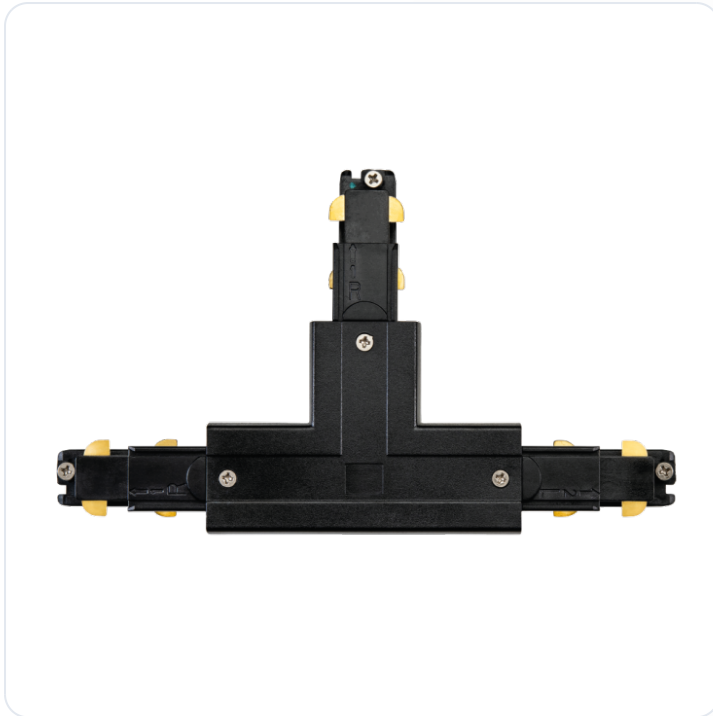

Shoplevel Dali T-Connector (L1) zwart

Datablad productinformatie

ADVIESPRIJS EXCL. BTW

€48.00

PRODUCTGEGEVENS

SKU: 085633979

Productpagina:

[Bekijk product op wolfs.nl](#)

Shoplevel Dali T-Connector (L1) zwart

Omschrijving

Shoplevel Dali T-Connector (L1) zwart