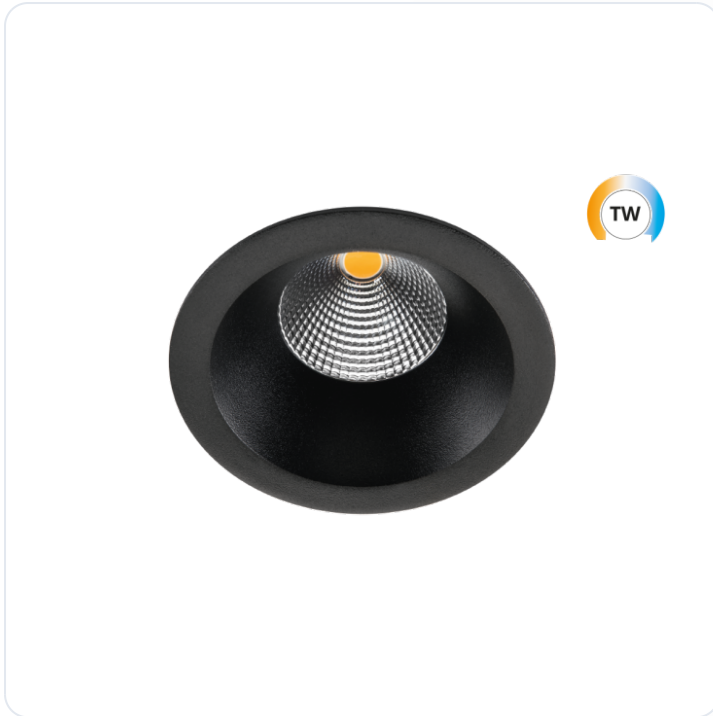

Junistar Soft zwart 2700-6500K TW LEDDim

Datablad productinformatie

ADVIESPRIJS INCL. BTW

€96.00

PRODUCTGEGEVENS

SKU: 085309520

Productpagina:

[Bekijk product op wolfs.nl](#)

Junistar Soft zwart 2700-6500K TW LEDDim

Omschrijving

Plafond inbouw armatuur Junistar Soft, uitgevoerd in de kleur zwart, voorzien van tunable white led (2700-6500K / 610Lm). [GM: Ø83; BM: Ø94; IH:51mm]