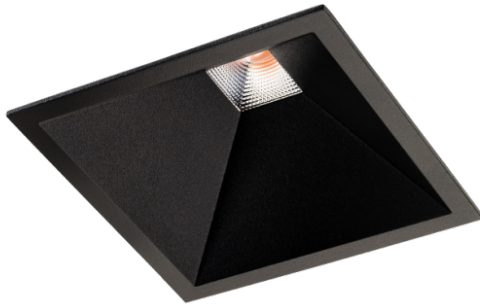

Soft Square zwart LED 2700K Fase afsnijd

Datablad productinformatie

ADVIESPRIJS EXCL. BTW

€114.00

PRODUCTGEGEVENS

SKU: 085309505

Productpagina:

[Bekijk product op wolfs.nl](#)

Soft Square zwart LED 2700K Fase afsnijd

Omschrijving

Plafond inbouw downlight Soft Square, LED 12W, 2700K, 880lm, UGR19, Ra 98, 60° dimbaar door Fase afsnijding. Vierkante zwarte downlight geschikt voor ronde en vierkante gaten. [95x95mm, GM rond:120mm, GM vierkant:83x83mm] Met een extra frame ook voor ronde gaten [140x140 mm GM rond120mm GM vierkant 83x83mm] IP43 (incl. driver 102x51x22mm)