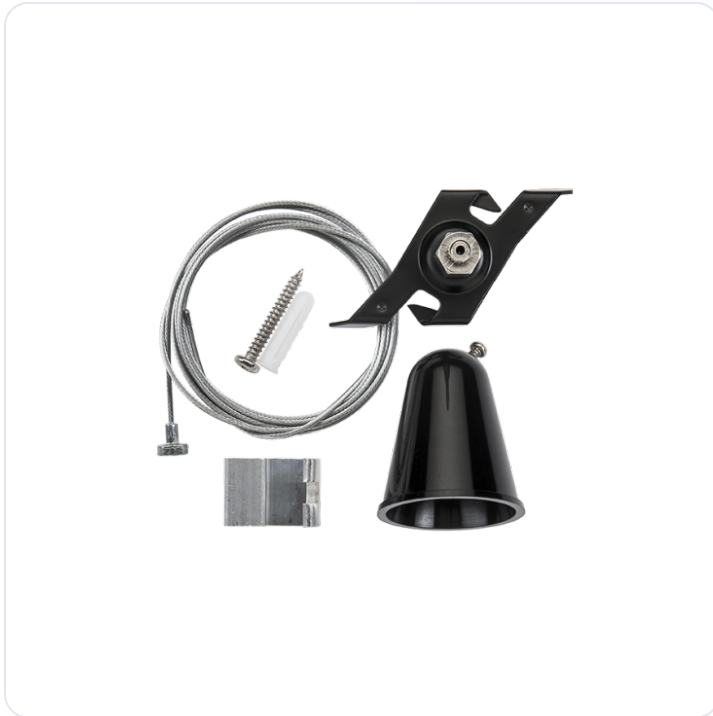

ShopLine Rail 3 Fasen pendelkit zwart 5m

Datablad productinformatie

ADVIESPRIJS EXCL. BTW

€17.00

PRODUCTGEGEVENS

SKU: 085309388

Productpagina:

[Bekijk product op wolfs.nl](#)

ShopLine Rail 3 Fasen pendelkit zwart 5m

Omschrijving

ShopLine Rail 3 Fasen pendelkit zwart 5m