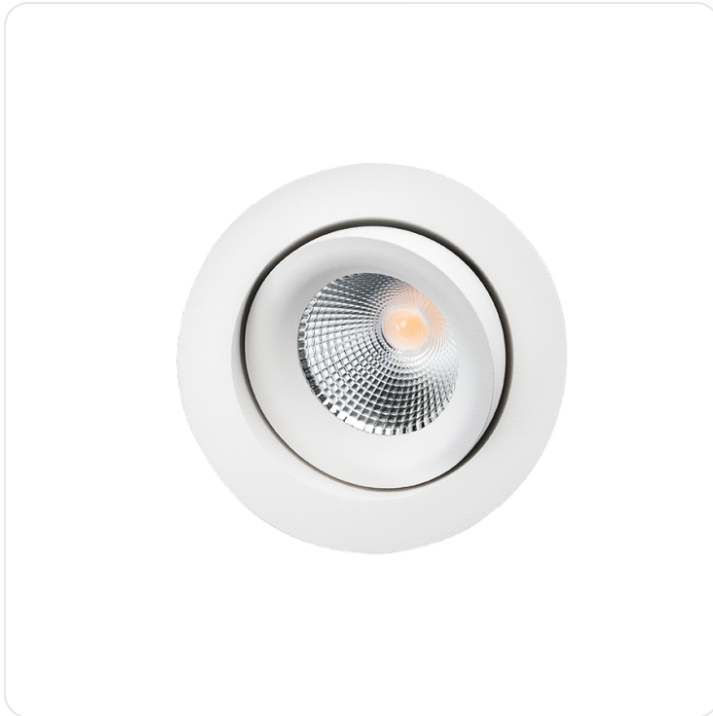

Junistar Lux Isosafe In/Out Wit 8W Led 3

Datablad productinformatie

ADVIESPRIJS EXCL. BTW

€83.00

PRODUCTGEGEVENS

SKU: 085208901

Productpagina:

[Bekijk product op wolfs.nl](#)

Junistar Lux Isosafe In/Out Wit 8W Led 3

Omschrijving

Plafond inbouw armatuur Junistar Lux, Isosafe, geschikt voor binnen en buiten toepassing, uitgevoerd in de kleur wit, kantelbaar, voorzien van 8W warmwitte led (3000K - 560Lm - RA98 - UGR21), geleverd inclusief driver. [GM: Ø83; BM: Ø94; IH: 54mm]