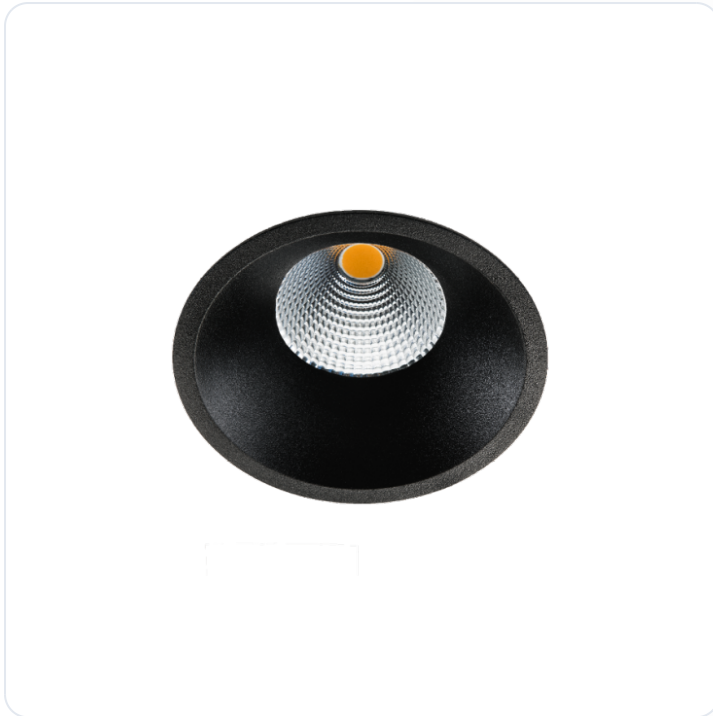

Soft Slim zwart LED 2700K DALI

Datablad productinformatie

ADVIESPRIJS EXCL. BTW

€123.00

PRODUCTGEGEVENS

SKU: 085903217

Productpagina:

[Bekijk product op wolfs.nl](#)

Soft Slim zwart LED 2700K DALI

Omschrijving

Plafond inbouwspot Soft Slim LED 2700K, 9W, 800lm, DALI dimbaar, spreidingshoek 42°, uitgevoerd in de kleur mat zwart. [Ø90mm x 51mm, GM 83mm] IP54. Incl. bijbehorende driver.