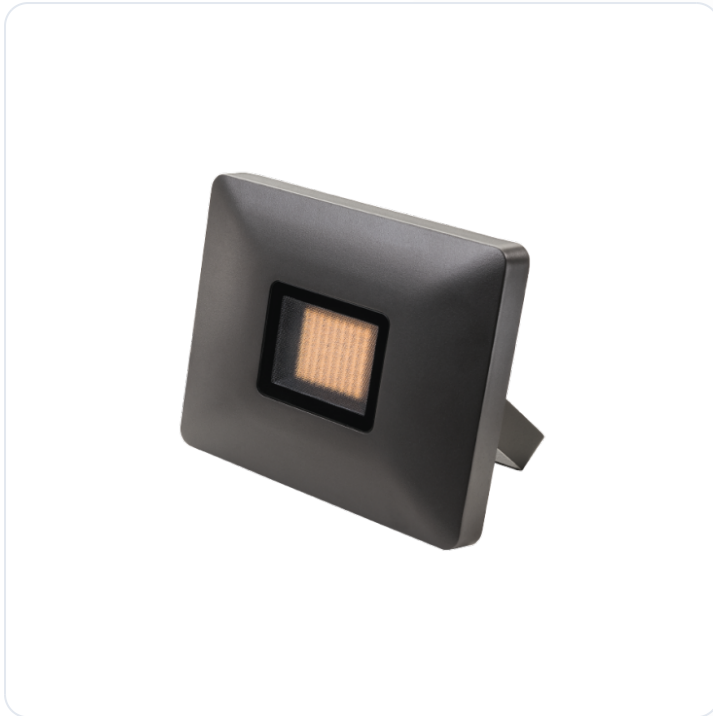

Flom Maxi 45W LED 3000K

Datablad productinformatie

ADVIESPRIJS EXCL. BTW

€135.00

PRODUCTGEGEVENS

SKU: 085203166

Productpagina:

[Bekijk product op wolfs.nl](#)

Flom Maxi 45W LED 3000K

Omschrijving

Opbouwstraler symmetrisch, Flom Maxi 42W LED 3000K, 4640lm, 230VAC, uitgevoerd in de kleur grafiet, voorzien van verstelbare montagebeugel, IP65, IK06 [LxBxH=210x161x64mm]