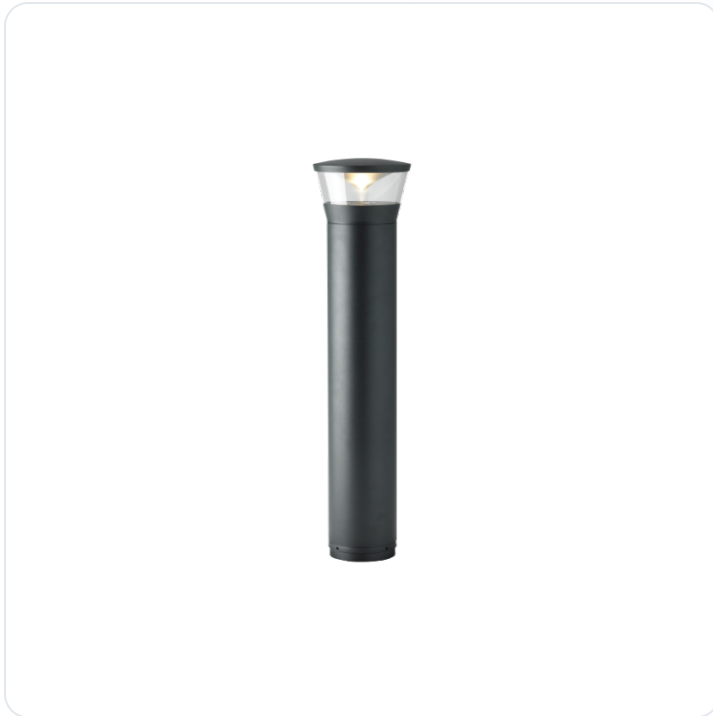

CIRCLED BOLLARD SOFT 16W 3000K ZWART

Datablad productinformatie

ADVIESPRIJS EXCL. BTW

€965.00

PRODUCTGEGEVENS

SKU: 085202557

Productpagina:

[Bekijk product op wolfs.nl](#)

CIRCLED BOLLARD SOFT 16W 3000K ZWART

Omschrijving

Borderarmatuur CIRCLED BOLLARD SOFT, LED 16W, 3000K, 670lm, RA>90, behuizing zwart, geïntegreerde overspanningsbeveiliging (min. 4kV), levensduur 100.000 branduren (L80/B10), IK10, IP65 [H=900mm, Økop=220mm, Øzuil=160mm]