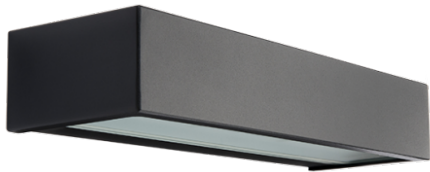

Edge Direct zwart LED 2700K Fase afsnijd

Datablad productinformatie

ADVIESPRIJS EXCL. BTW

€174.00

PRODUCTGEGEVENS

SKU: 085101299

Productpagina:

[Bekijk product op wolfs.nl](#)

Edge Direct zwart LED 2700K Fase afsnijd

Omschrijving

Wandlamp Edge Direct LED 7W, 2700K, 550lm, kleur behuizing zwart, dimbaar faseafsnijding, IK06 [bxhxd=320x60x103mm] IP65