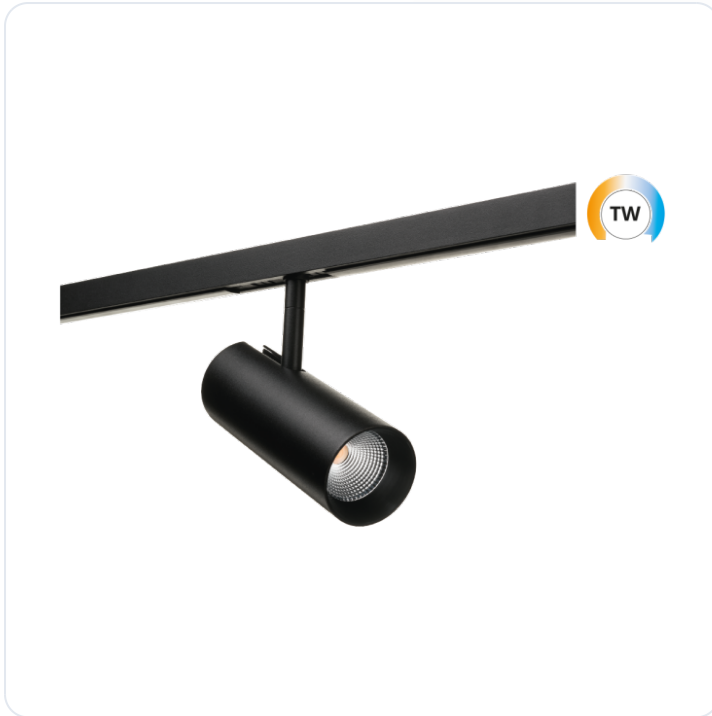

## ZIP Tube Mini zwart TW 2000-4000K LEDDim

Datablad productinformatie

ADVIESPRIJS EXCL. BTW

**€146.00**

PRODUCTGEGEVENS

**SKU:** 085101224

**Productpagina:**

[Bekijk product op wolfs.nl](#)

ZIP Tube Mini zwart TW 2000-4000K LEDDim

### Omschrijving

ZIP rail spot Tube Mini. LED 13W, TW 2000-4000K, CRI98, uitgevoerd in de kleur zwart. Triac dimbaar, inclusief railadapter.  
[L=160mm, Ø=59mm]