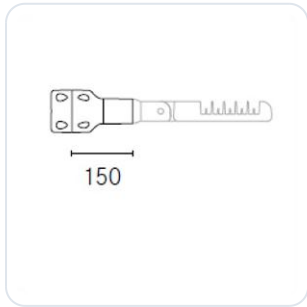

Afbeeldingen

Gerelateerde artikelen

Foto	Artikel	SKU	Adviesprijs excl. BTW
	Levante accessoires Bekijk product	LEVANTE- ACCESSOIRES-CONF	€42.00