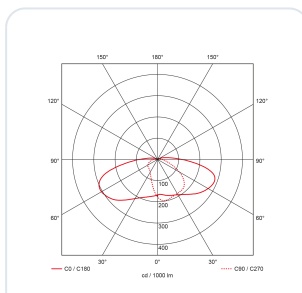

Afbeeldingen

Datablad gegenereerd via Wolfs Verlichting webshop op 30-04-2026 22:20

072292035