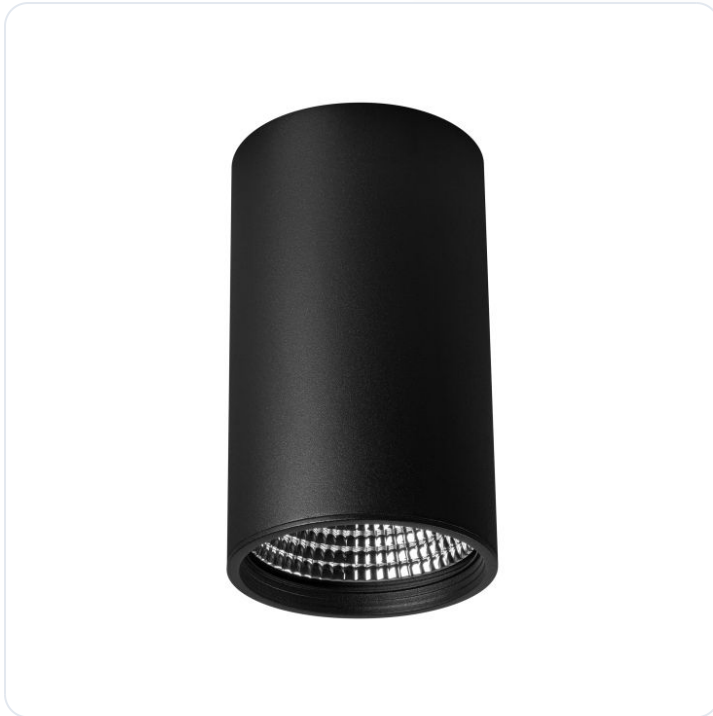

LED Pro-Rio Surface E, 47W, Zwart, Opbou

Datablad productinformatie

ADVIESPRIJS EXCL. BTW

€220.50

PRODUCTGEGEVENS

SKU: 072203512

Productpagina:

[Bekijk product op wolfs.nl](#)

LED Pro-Rio Surface E, 47W, Zwart, Opbou

Omschrijving

LED Pro-Rio Surface E, 47W, Zwart, Opbouw, 3000K, Ra > 90, 28 graden

Afbeeldingen