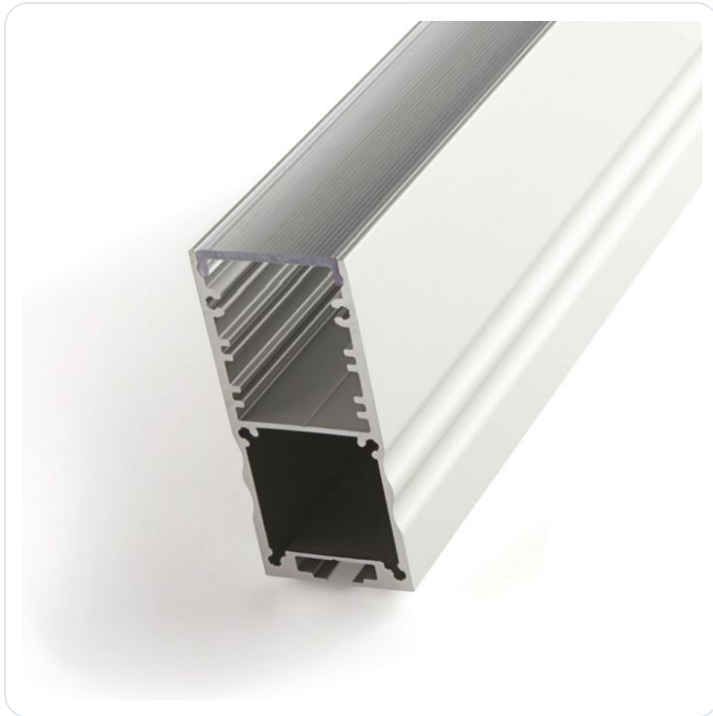

## Al profiel Powerline Slim 30/2m, Melkwit

Datablad productinformatie

ADVIESPRIJS EXCL. BTW

**€174.50**

PRODUCTGEGEVENS

**SKU:** 072203403

**Productpagina:**

[Bekijk product op wolfs.nl](#)

Al profiel Powerline Slim 30/2m, Melkwit

### Omschrijving

Al profiel Powerline Slim 30/2m, Melkwitte lens