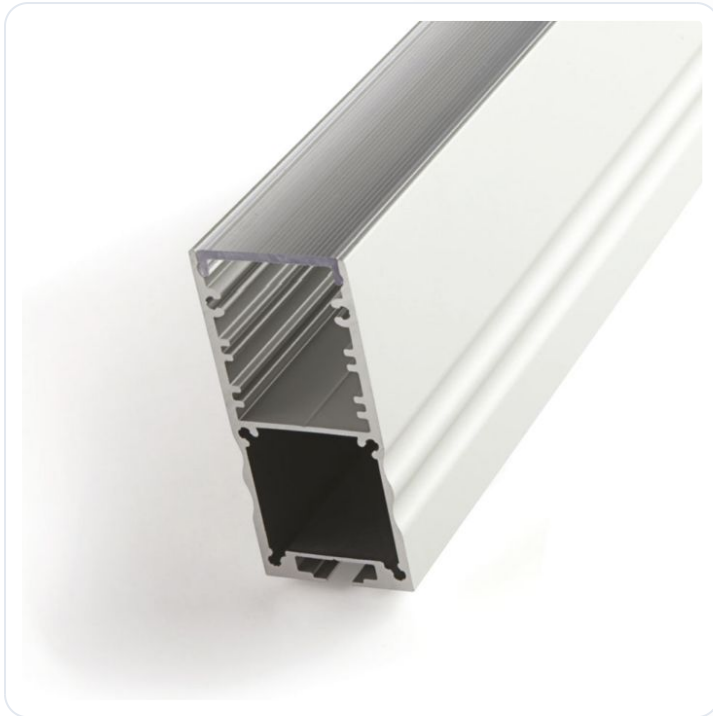

Al profiel Powerline Slim 30/2m, Transpa

Datablad productinformatie

ADVIESPRIJS EXCL. BTW

€174.50

PRODUCTGEGEVENS

SKU: 072203402

Productpagina:

[Bekijk product op wolfs.nl](#)

Al profiel Powerline Slim 30/2m, Transpa

Omschrijving

Al profiel Powerline Slim 30/2m, Transparante lens